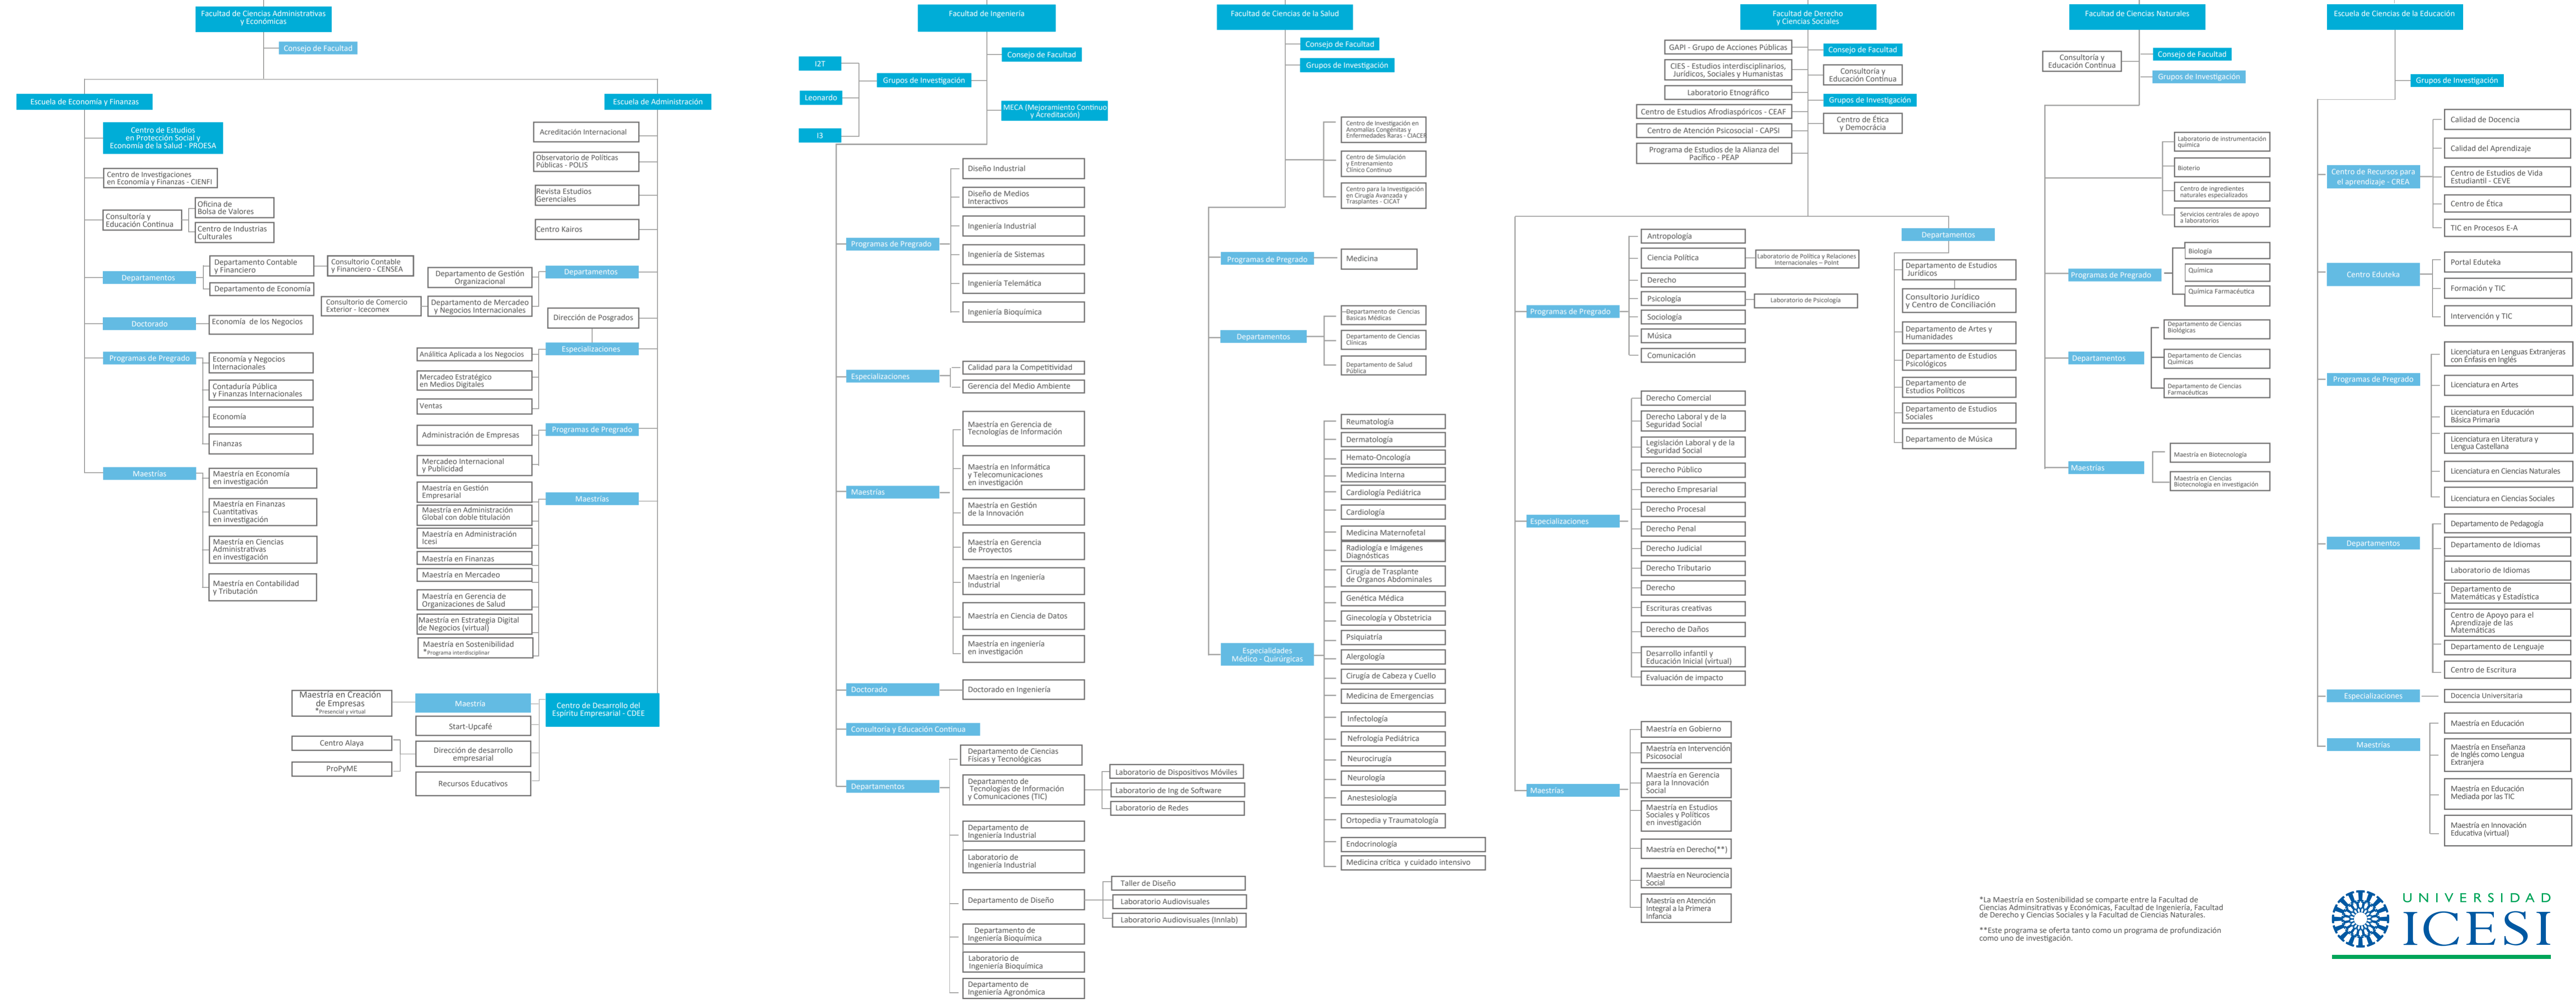

Organigrama Académico Universidad Icesi