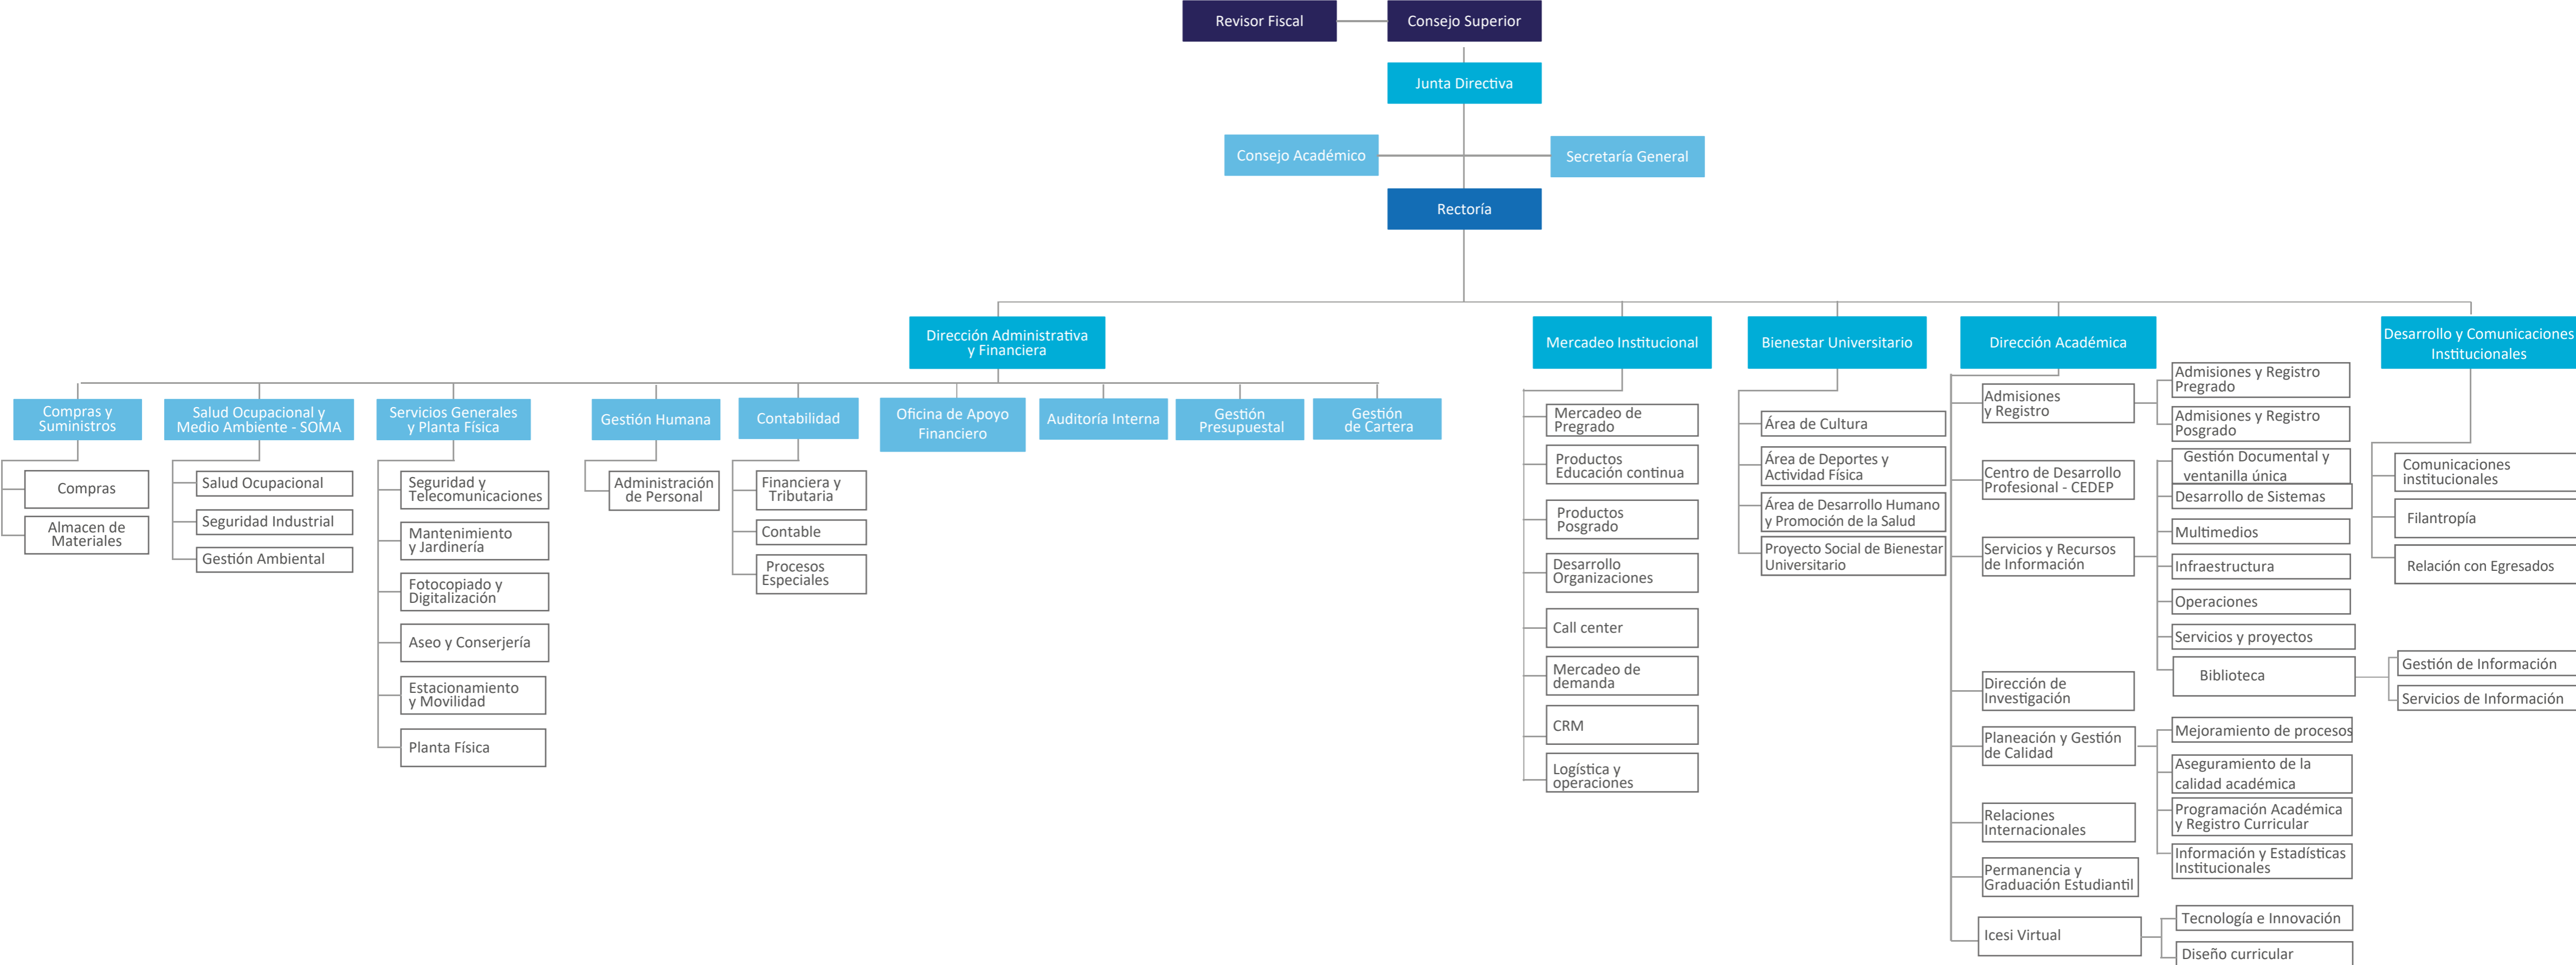

# Organigrama de apoyo Académico - Administrativo

# Organigrama Académico Universidad Icesi

\*La Maestría en Sostenibilidad se comparte entre la Facultad de Ciencias Administrativas y Económicas, Facultad de Ingeniería, Facultad de Derecho y Ciencias Sociales y la Facultad de Ciencias Naturales.  
 \*\*Este programa se oferta tanto como un programa de profundización como uno de investigación.